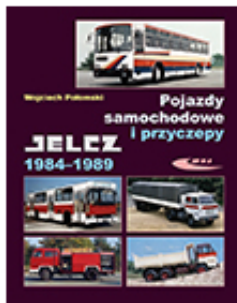

Link do produktu: <https://ksiegarnia.warszawa.pl/pojazdy-samochodowe-i-przyczepy-jelcz-1984-1989-p-13396.html>

Pojazdy samochodowe i przyczepy Jelcz 1984-1989

Cena	69,46 zł
Dostępność	Dostępny
Czas wysyłki	48 godzin

Opis produktu

Bogato ilustrowana książka poświęcona pojazdom samochodowym i przyczepom Jelcz produkowanym w latach 1984–1989. Opisano samochody ciężarowe rodzin Jelcz 342, Jelcz 410, Jelcz 422, Jelcz 620, Jelcz 642, prototypowy samochód ciężarowy Jelcz S 662 o układzie napędowo-jezdnym 6×6, specjalistyczne samochody przeznaczone dla rolnictwa, samochody sportowe Jelcz S 442 PD 4×4 i Jelcz C 417 K Hungaroring, samochody pożarnicze Jelcz 010 GCBA 5/32, autobusy miejskie Jelcz PR 110, prototyp autobusu lokalnego Jelcz L 120, autobusy turystyczne i dalekobieżne Jelcz PR 110 i prototypowe T 120 oraz autobusy powstałe w wyniku współpracy polsko-węgierskiej. Opisano także kabiny kierowcy stosowane w omawianym okresie. Zamieszczono wiele archiwalnych, często dotychczas niepublikowanych fotografii.

Ukazały się: [Pojazdy samochodowe i przyczepy Jelcz 1952-1970](#), [Pojazdy samochodowe i przyczepy Jelcz 1971-1983](#)